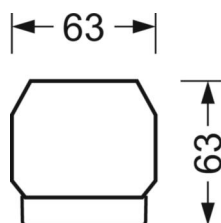

DEEP-LINK

<https://www.regiolum.de/ru/article/18510104100>

Ссылка	LED 4000lm 840
ηLB	100 %
Φ ↓/↑	98 % / 2 %
UGR поп./вдоль дисплей	18.9 / 19.3
	65° < 3000cd/m ²

Механика

цвет корпуса	белый стандартный для электротехники RAL 9016
размеры (LxWxH/DxH)	1531mm x 55mm x 33mm
вес (нетто)	1.9kg
Вид монтажа	сборка трековых систем

размеры

L	1531 mm	Длина
В	55 mm	Ширина
Н	33 mm	Высота