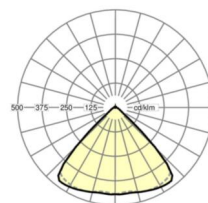

DEEP-LINK

<https://www.regiolum.de/ru/article/18510104100>

Ссылка	LED 4000lm 840
ηLB	100 %
Φ ↓/↑	98 % / 2 %
UGR поп./вдоль дисплей	18.9 / 19.3
	65° < 3000cd/m ²

Механика

цвет корпуса	белый стандартный для электротехники RAL 9016
размеры (LxWxH/DxH)	1531mm x 55mm x 33mm
вес (нетто)	1.9kg
Вид монтажа	сборка трековых систем

размеры

L	1531 mm	Длина
В	55 mm	Ширина
Н	33 mm	Высота