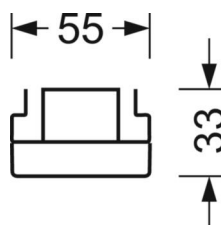

электротехника

Балласт	Электронный драйвер (1 штука)
Мощность системы	26W
сетевое напряжение	230V/50Hz
класс энергосбережения/Источник света	D

Оптика

Оснастка	LED, цветопередача/оттенок света CRI ≥ 80 / 4000K
Допуск для координаты цветности (MacAdam)	3SDCM
Фотобиологическая безопасность (светильник)	RG1
Номинальный световой поток	4389lm
Срок службы LED	50000h L80/B10 (Tq 45°C)
светоотдача светильников	171lm/W
Угол излучения	95° (C0) / 95° (C90)
UGR поп./вдоль	18.9 / 19.3

DEEP-LINK

<https://www.regiolum.de/ru/article/18510104100>

Ссылка	LED 4000lm 840
ηLB	100 %
Φ ↓/↑	98 % / 2 %
UGR поп./вдоль дисплей	18.9 / 19.3
	65° < 3000cd/m ²

Механика

цвет корпуса	белый стандартный для электротехники RAL 9016
размеры (LxWxH/DxH)	1531mm x 55mm x 33mm
вес (нетто)	1.9kg
Вид монтажа	сборка трековых систем

размеры

L	1531 mm	Длина
В	55 mm	Ширина
Н	33 mm	Высота